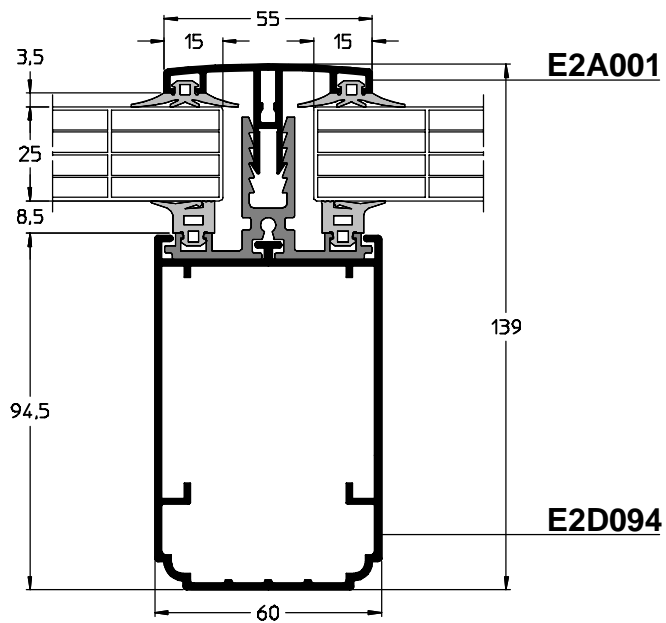

1. Combinaisons avec séries ouvrantes et coulissantes Eurosystem.
2. Gouttière thermique, gouttière et sablière enroulé ou à installer avec profilé en PVC dur.
3. Possibilité de renforcer la sablière, solution pour équerre réglable.
4. Finition de la rainure avec rehausse, disponible en plusieurs designs.
5. Joint continu en EPDM pour des pentes de 7° à 45°.
6. Profilé réglable thermique continu pour embout en PVC et support pour les chevrons de 100 en 130 mm avec réducteur à fixer par des clips.
7. Les chevrons de 100 et 130 mm peuvent être renforcés afin de permettre des pentes de toitures plus grandes. Débitage des chevrons à coupe droite. Fixations invisibles.
8. Finition décorative.
9. Profilé d'isolation en PVC dur, à fixer par des clips sur les supports.
10. Placement facile de:
 - Plaques d'acrylate ou de polycarbonate de 16, 25 ou 32 mm à l'aide de capots, fixation par des clips.
 - Double vitrage isolant, type et épaisseur selon standards à l'aide de capots, fixation par des vis.
11. Raccordement mural avec joint en EPDM invisible.
12. Application d'un joint EPDM 'moustache'. (co-extrusion silicone blanc)
13. Solution intégrée pour montage traverse.
14. Angle spécifique et support central pour montage et fixation menuiserie.

échelle : 50%

EDEN

COUPES

échelle : 50%

échelle : 50%

échelle : 50%

échelle : 50%

échelle : 50%

EDEN

COUPES

échelle : 50%

EDEN COUPES

échelle : 50%