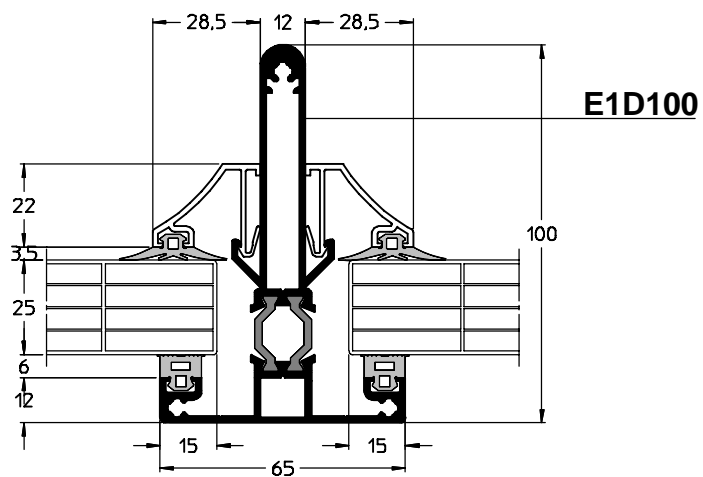

1. Combinaisons avec séries ouvrantes et coulissantes Eurosystem.
2. Gouttière thermique, gouttière et sablière enroulé ou à installer avec profilé en PVC dur.
3. Possibilité de renforcer la sablière, solution pour équerre réglable.
4. Finition de la rainure avec rehausse, disponible en plusieurs designs.
5. Joint continu en EPDM pour des pentes de 7° à 45°.
6. Profilé réglable thermique continu pour embout en PVC et support pour les chevrons de 100 en 130 mm avec réducteur à fixer par des clips.
7. Les chevrons de 100 et 130 mm peuvent être renforcés afin de permettre des pentes de toitures plus grandes. Débitage des chevrons à coupe droite. Fixations invisibles.
8. Finition décorative.
9. Profilé d'isolation en PVC dur, à fixer par des clips sur les supports.
10. Placement facile de:
 - Plaques d'acrylate ou de polycarbonate de 16, 25 ou 32 mm à l'aide de capots, fixation par des clips.
 - Double vitrage isolant, type et épaisseur selon standards à l'aide de capots, fixation par des vis.
11. Raccordement mural avec joint en EPDM invisible.
12. Application d'un joint EPDM 'moustache'. (co-extrusion silicone blanc)
13. Solution intégrée pour montage traverse.
14. Angle spécifique et support central pour montage et fixation menuiserie.

échelle : 50%

échelle : 50%

EDEN

COUPES

échelle : 50%

EDEN

COUPES

échelle : 50%

échelle : 50%

EDEN

COUPES

échelle : 50%

échelle : 50%

échelle : 50%

échelle : 50%

échelle : 50%