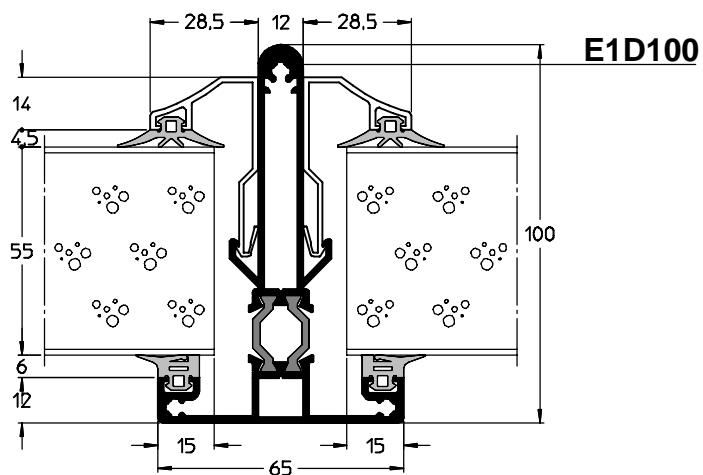

1. Combinaisons avec séries ouvrantes et coulissantes Eurosystem.
2. Gouttière thermique, gouttière et sablière enroulé ou à installer avec profilé en PVC dur.
3. Possibilité de renforcer la sablière, solution pour équerre réglable.
4. Finition de la rainure avec rehausse, disponible en plusieurs designs.
5. Joint continu en EPDM pour des pentes de 7° à 45°.
6. Profilé réglable thermique continu pour embout en PVC et support pour les chevrons de 100 en 130 mm avec réducteur à fixer par des clips.
7. Les chevrons de 100 et 130 mm peuvent être renforcés afin de permettre des pentes de toitures plus grandes. Débitage des chevrons à coupe droite. Fixations invisibles.
8. Finition décorative.
9. Profilé d'isolation en PVC dur, à fixer par des clips sur les supports.
10. Placement facile de:
 - Plaques d'acrylate ou de polycarbonate de 16, 25 ou 32 mm à l'aide de capots, fixation par des clips.
 - Double vitrage isolant, type et épaisseur selon standards à l'aide de capots, fixation par des vis.
11. Raccordement mural avec joint en EPDM invisible.
12. Application d'un joint EPDM 'moustache'. (co-extrusion silicone blanc)
13. Solution intégrée pour montage traverse.
14. Angle spécifique et support central pour montage et fixation menuiserie.

échelle : 50%

échelle : 50%

EDEN

COUPES

échelle : 50%

EDEN

COUPES

échelle : 50%

échelle : 50%

EDEN

COUPES

échelle : 50%

échelle : 50%

échelle : 50%

échelle : 50%

échelle : 50%