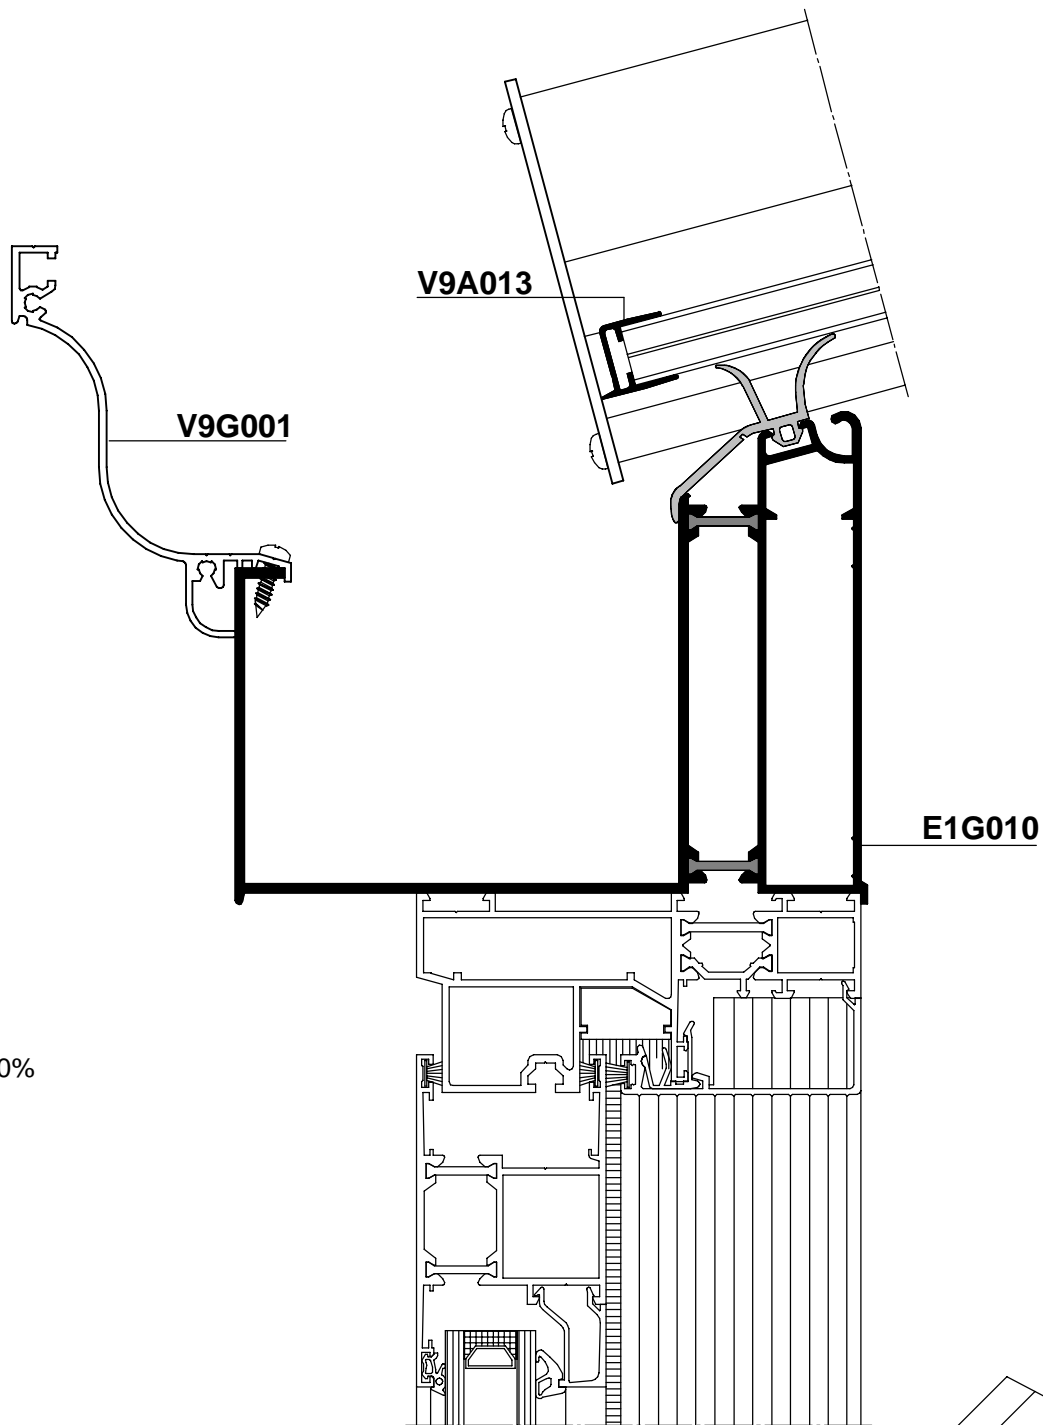

1. Combinaisons avec séries ouvrantes et coulissantes Eurosystem.
2. Gouttière thermique, gouttière et sablière enroulé ou à installer avec profilé en PVC dur.
3. Possibilité de renforcer la sablière, solution pour équerre réglable.
4. Finition de la rainure avec rehausse, disponible en plusieurs designs.
5. Joint continu en EPDM pour des pentes de 7° à 45°.
6. Profilé réglable thermique continu pour embout en PVC et support pour les chevrons de 100 en 130 mm avec réducteur à fixer par des clips.
7. Les chevrons de 100 et 130 mm peuvent être renforcés afin de permettre des pentes de toitures plus grandes. Débitage des chevrons à coupe droite. Fixations invisibles.
8. Finition décorative.
9. Profilé d'isolation en PVC dur, à fixer par des clips sur les supports.
10. Placement facile de:
 - Plaques d'acrylate ou de polycarbonate de 16, 25 ou 32 mm à l'aide de capots, fixation par des clips.
 - Double vitrage isolant, type et épaisseur selon standards à l'aide de capots, fixation par des vis.
11. Raccordement mural avec joint en EPDM invisible.
12. Application d'un joint EPDM 'moustache'. (co-extrusion silicone blanc)
13. Solution intégrée pour montage traverse.
14. Angle spécifique et support central pour montage et fixation menuiserie.

échelle : 50%

EDEN

COUPES

échelle : 50%

échelle : 50%

échelle : 50%

échelle : 50%

échelle : 50%

EDEN

COUPES

échelle : 50%

EDEN COUPES

échelle : 50%