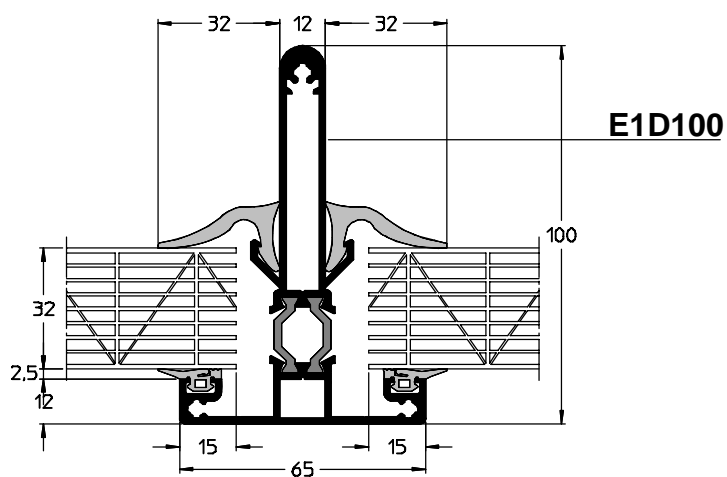

1. Combinaisons avec séries ouvrantes et coulissantes Eurosystem.
2. Gouttière thermique, gouttière et sablière enroulé ou à installer avec profilé en PVC dur.
3. Possibilité de renforcer la sablière, solution pour équerre réglable.
4. Finition de la rainure avec rehausse, disponible en plusieurs designs.
5. Joint continu en EPDM pour des pentes de 7° à 45°.
6. Profilé réglable thermique continu pour embout en PVC et support pour les chevrons de 100 en 130 mm avec réducteur à fixer par des clips.
7. Les chevrons de 100 et 130 mm peuvent être renforcés afin de permettre des pentes de toitures plus grandes. Débitage des chevrons à coupe droite. Fixations invisibles.
8. Finition décorative.
9. Profilé d'isolation en PVC dur, à fixer par des clips sur les supports.
10. Placement facile de:
 - Plaques d'acrylate ou de polycarbonate de 16, 25 ou 32 mm à l'aide de capots, fixation par des clips.
 - Double vitrage isolant, type et épaisseur selon standards à l'aide de capots, fixation par des vis.
11. Raccordement mural avec joint en EPDM invisible.
12. Application d'un joint EPDM 'moustache'. (co-extrusion silicone blanc)
13. Solution intégrée pour montage traverse.
14. Angle spécifique et support central pour montage et fixation menuiserie.

échelle : 50%

échelle : 50%

EDEN

COUPES

échelle : 50%

EDEN

COUPES

échelle : 50%

échelle : 50%

EDEN

COUPES

échelle : 50%

échelle : 50%

échelle : 50%

échelle : 50%

échelle : 50%