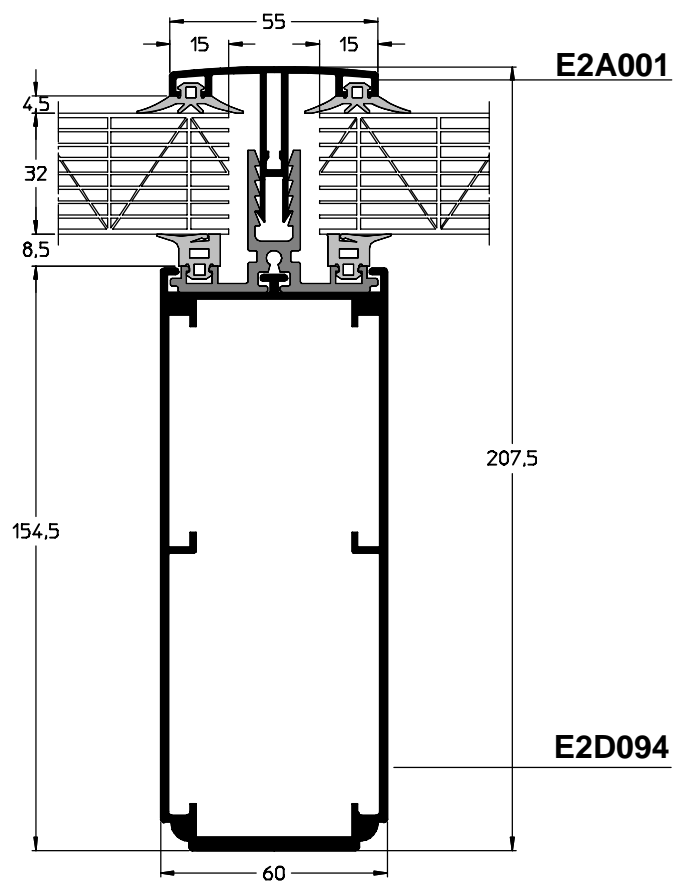

EDEN COUPES

échelle : 50%