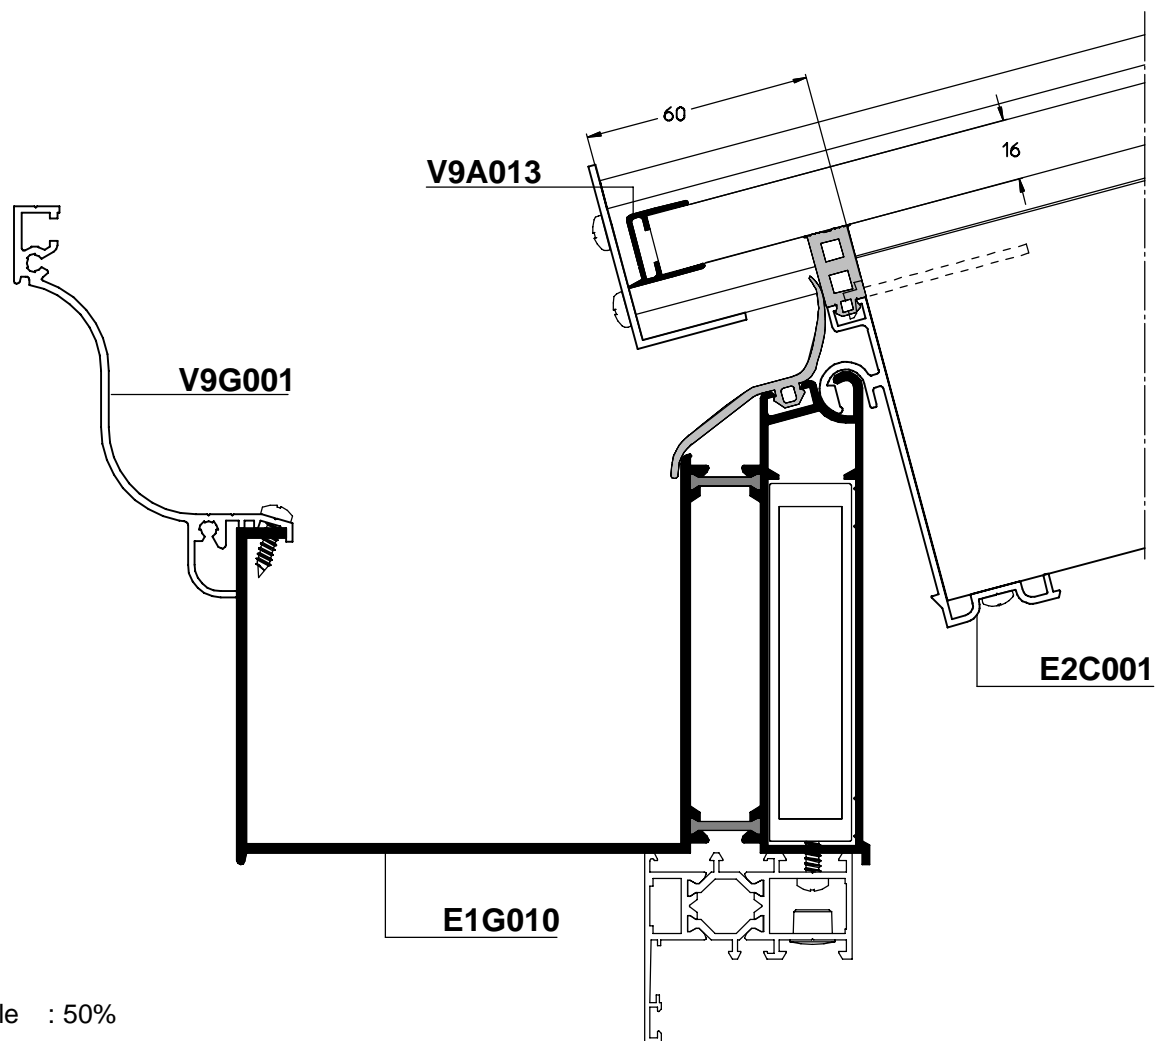

1. Combinaisons avec séries ouvrantes et coulissantes Eurosystem.
2. Gouttière thermique, gouttière et sablière enroulé ou à installer avec profilé en PVC dur.
3. Possibilité de renforcer la sablière, solution pour équerre réglable.
4. Finition de la rainure avec rehausse, disponible en plusieurs designs.
5. Joint continu en EPDM pour des pentes de 7° à 45°.
6. Profilé réglable thermique continu pour embout en PVC et support pour les chevrons de 100 en 130 mm avec réducteur à fixer par des clips.
7. Les chevrons de 100 et 130 mm peuvent être renforcés afin de permettre des pentes de toitures plus grandes. Débitage des chevrons à coupe droite. Fixations invisibles.
8. Finition décorative.
9. Profilé d'isolation en PVC dur, à fixer par des clips sur les supports.
10. Placement facile de:
 - Plaques d'acrylate ou de polycarbonate de 16, 25 ou 32 mm à l'aide de capots, fixation par des clips.
 - Double vitrage isolant, type et épaisseur selon standards à l'aide de capots, fixation par des vis.
11. Raccordement mural avec joint en EPDM invisible.
12. Application d'un joint EPDM 'moustache'. (co-extrusion silicone blanc)
13. Solution intégrée pour montage traverse.
14. Angle spécifique et support central pour montage et fixation menuiserie.

échelle : 50%

EDEN

COUPES

échelle : 50%

échelle : 50%

échelle : 50%

échelle : 50%

échelle : 50%

EDEN

COUPES

échelle : 50%

EDEN COUPES

échelle : 50%