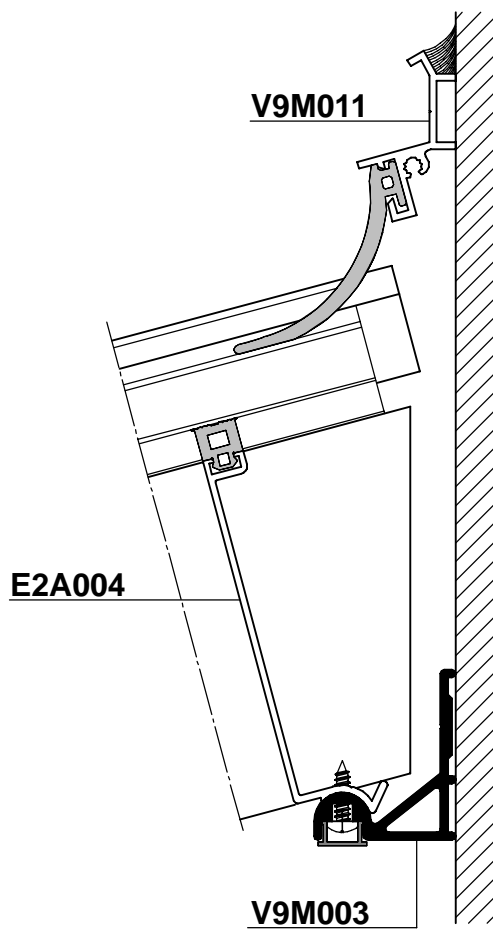

1. Combinaisons avec séries ouvrantes et coulissantes Eurosystem.
2. Gouttière thermique, gouttière et sablière enroulé ou à installer avec profilé en PVC dur.
3. Possibilité de renforcer la sablière, solution pour équerre réglable.
4. Finition de la rainure avec rehausse, disponible en plusieurs designs.
5. Joint continu en EPDM pour des pentes de 7° à 45°.
6. Profilé réglable thermique continu pour embout en PVC et support pour les chevrons de 100 en 130 mm avec réducteur à fixer par des clips.
7. Les chevrons de 100 et 130 mm peuvent être renforcés afin de permettre des pentes de toitures plus grandes. Débitage des chevrons à coupe droite. Fixations invisibles.
8. Finition décorative.
9. Profilé d'isolation en PVC dur, à fixer par des clips sur les supports.
10. Placement facile de:
 - Plaques d'acrylate ou de polycarbonate de 16, 25 ou 32 mm à l'aide de capots, fixation par des clips.
 - Double vitrage isolant, type et épaisseur selon standards à l'aide de capots, fixation par des vis.
11. Raccordement mural avec joint en EPDM invisible.
12. Application d'un joint EPDM 'moustache'. (co-extrusion silicone blanc)
13. Solution intégrée pour montage traverse.
14. Angle spécifique et support central pour montage et fixation menuiserie.

échelle : 50%

EDEN

COUPES

échelle : 50%

échelle : 50%

échelle : 50%

échelle : 50%

échelle : 50%