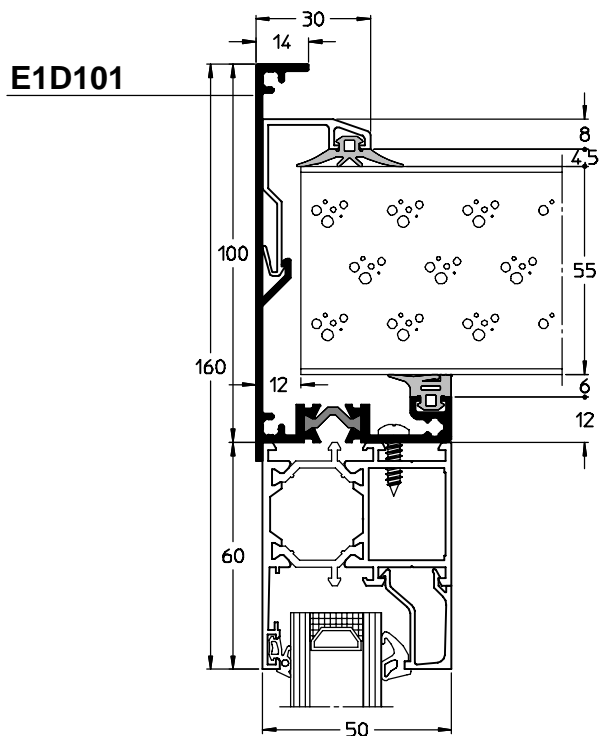

1. Combinaisons avec séries ouvrantes et coulissantes Eurosystem.
2. Gouttière thermique, gouttière et sablière enroulé ou à installer avec profilé en PVC dur.
3. Possibilité de renforcer la sablière, solution pour équerre réglable.
4. Finition de la rainure avec rehausse, disponible en plusieurs designs.
5. Joint continu en EPDM pour des pentes de 7° à 45°.
6. Profilé réglable thermique continu pour embout en PVC et support pour les chevrons de 100 en 130 mm avec réducteur à fixer par des clips.
7. Les chevrons de 100 et 130 mm peuvent être renforcés afin de permettre des pentes de toitures plus grandes. Débitage des chevrons à coupe droite. Fixations invisibles.
8. Finition décorative.
9. Profilé d'isolation en PVC dur, à fixer par des clips sur les supports.
10. Placement facile de:
 - Plaques d'acrylate ou de polycarbonate de 16, 25 ou 32 mm à l'aide de capots, fixation par des clips.
 - Double vitrage isolant, type et épaisseur selon standards à l'aide de capots, fixation par des vis.
11. Raccordement mural avec joint en EPDM invisible.
12. Application d'un joint EPDM 'moustache'. (co-extrusion silicone blanc)
13. Solution intégrée pour montage traverse.
14. Angle spécifique et support central pour montage et fixation menuiserie.

échelle : 50%

EDEN

COUPES

échelle : 50%

échelle : 50%

échelle : 50%

échelle : 50%

échelle : 50%