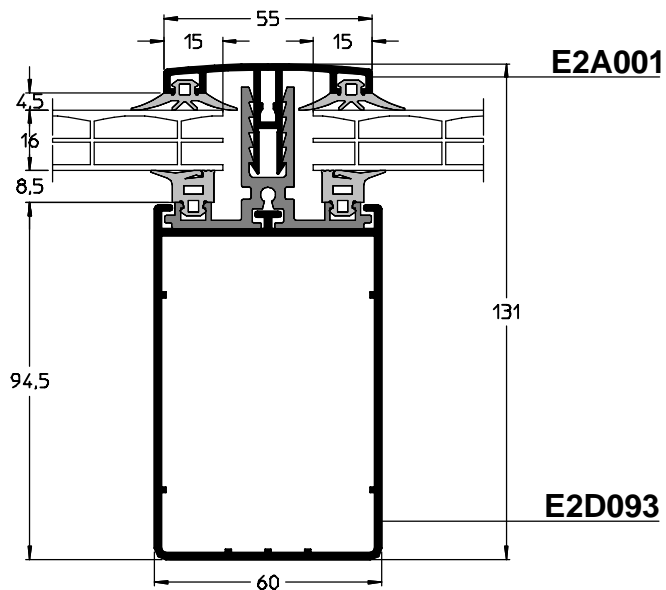

EDEN

COUPES