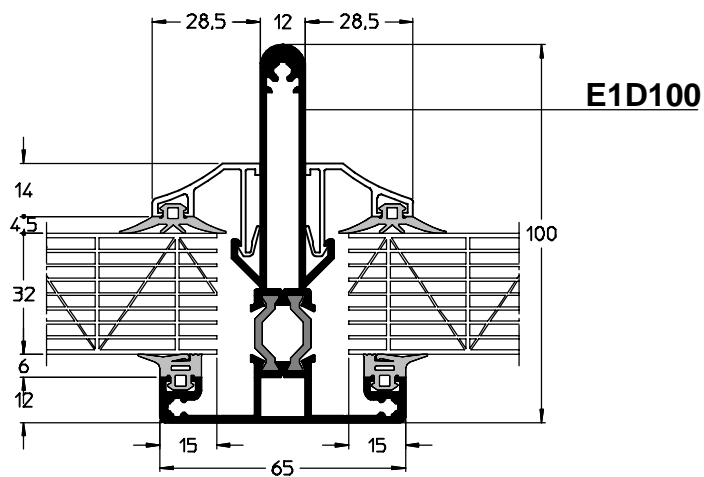

1. Combinaisons avec séries ouvrantes et coulissantes Eurosystem.
2. Gouttière thermique, gouttière et sablière enroulé ou à installer avec profilé en PVC dur.
3. Possibilité de renforcer la sablière, solution pour équerre réglable.
4. Finition de la rainure avec rehausse, disponible en plusieurs designs.
5. Joint continu en EPDM pour des pentes de 7° à 45°.
6. Profilé réglable thermique continu pour embout en PVC et support pour les chevrons de 100 en 130 mm avec réducteur à fixer par des clips.
7. Les chevrons de 100 et 130 mm peuvent être renforcés afin de permettre des pentes de toitures plus grandes. Débitage des chevrons à coupe droite. Fixations invisibles.
8. Finition décorative.
9. Profilé d'isolation en PVC dur, à fixer par des clips sur les supports.
10. Placement facile de:
 - Plaques d'acrylate ou de polycarbonate de 16, 25 ou 32 mm à l'aide de capots, fixation par des clips.
 - Double vitrage isolant, type et épaisseur selon standards à l'aide de capots, fixation par des vis.
11. Raccordement mural avec joint en EPDM invisible.
12. Application d'un joint EPDM 'moustache'. (co-extrusion silicone blanc)
13. Solution intégrée pour montage traverse.
14. Angle spécifique et support central pour montage et fixation menuiserie.

échelle : 50%

échelle : 50%

EDEN

COUPES

échelle : 50%

EDEN

COUPES

échelle : 50%

échelle : 50%

EDEN

COUPES

échelle : 50%

échelle : 50%

échelle : 50%

échelle : 50%

échelle : 50%