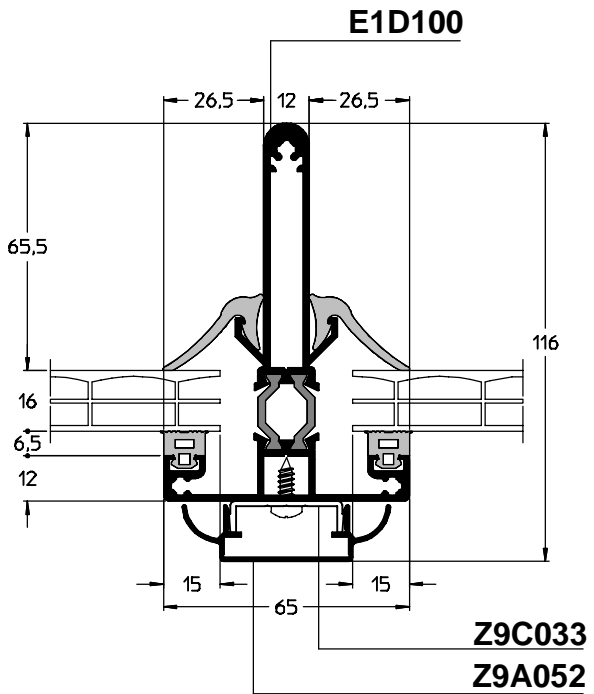

1. Combinaisons avec séries ouvrantes et coulissantes Eurosystem.
2. Gouttière thermique, gouttière et sablière enroulé ou à installer avec profilé en PVC dur.
3. Possibilité de renforcer la sablière, solution pour équerre réglable.
4. Finition de la rainure avec rehausse, disponible en plusieurs designs.
5. Joint continu en EPDM pour des pentes de 7° à 45°.
6. Profilé réglable thermique continu pour embout en PVC et support pour les chevrons de 100 en 130 mm avec réducteur à fixer par des clips.
7. Les chevrons de 100 et 130 mm peuvent être renforcés afin de permettre des pentes de toitures plus grandes. Débitage des chevrons à coupe droite. Fixations invisibles.
8. Finition décorative.
9. Profilé d'isolation en PVC dur, à fixer par des clips sur les supports.
10. Placement facile de:
 - Plaques d'acrylate ou de polycarbonate de 16, 25 ou 32 mm à l'aide de capots, fixation par des clips.
 - Double vitrage isolant, type et épaisseur selon standards à l'aide de capots, fixation par des vis.
11. Raccordement mural avec joint en EPDM invisible.
12. Application d'un joint EPDM 'moustache'. (co-extrusion silicone blanc)
13. Solution intégrée pour montage traverse.
14. Angle spécifique et support central pour montage et fixation menuiserie.

échelle : 50%

échelle : 50%

EDEN

COUPES

échelle : 50%

EDEN

COUPES

échelle : 50%

échelle : 50%

EDEN

COUPES

échelle : 50%

échelle : 50%

échelle : 50%

échelle : 50%

échelle : 50%