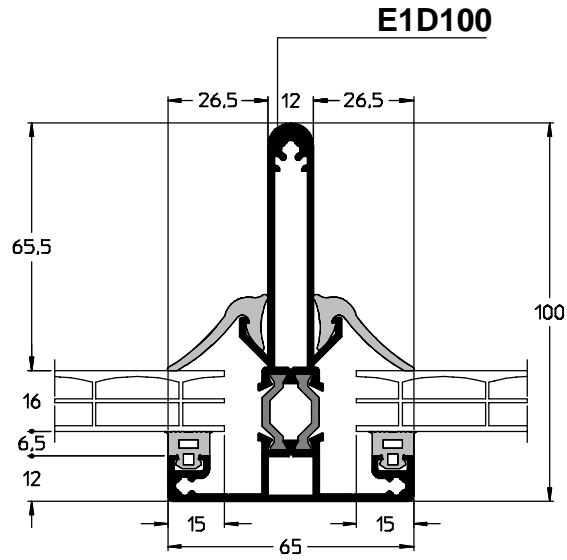

1. Combinaisons avec séries ouvrantes et coulissantes Eurosystem.
2. Gouttière thermique, gouttière et sablière enroulé ou à installer avec profilé en PVC dur.
3. Possibilité de renforcer la sablière, solution pour équerre réglable.
4. Finition de la rainure avec rehausse, disponible en plusieurs designs.
5. Joint continu en EPDM pour des pentes de 7° à 45°.
6. Profilé réglable thermique continu pour embout en PVC et support pour les chevrons de 100 en 130 mm avec réducteur à fixer par des clips.
7. Les chevrons de 100 et 130 mm peuvent être renforcés afin de permettre des pentes de toitures plus grandes. Débitage des chevrons à coupe droite. Fixations invisibles.
8. Finition décorative.
9. Profilé d'isolation en PVC dur, à fixer par des clips sur les supports.
10. Placement facile de:
 - Plaques d'acrylate ou de polycarbonate de 16, 25 ou 32 mm à l'aide de capots, fixation par des clips.
 - Double vitrage isolant, type et épaisseur selon standards à l'aide de capots, fixation par des vis.
11. Raccordement mural avec joint en EPDM invisible.
12. Application d'un joint EPDM 'moustache'. (co-extrusion silicone blanc)
13. Solution intégrée pour montage traverse.
14. Angle spécifique et support central pour montage et fixation menuiserie.

échelle : 50%

échelle : 50%

EDEN

COUPES

échelle : 50%

EDEN

COUPES

échelle : 50%

échelle : 50%

EDEN

COUPES

échelle : 50%

échelle : 50%

échelle : 50%

échelle : 50%

échelle : 50%