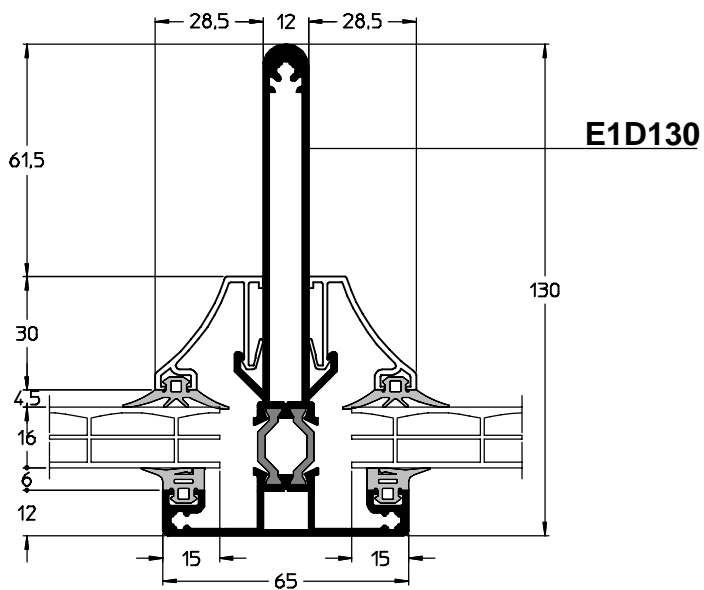

1. Combinaisons avec séries ouvrantes et coulissantes Eurosystem.
2. Gouttière thermique, gouttière et sablière enroulé ou à installer avec profilé en PVC dur.
3. Possibilité de renforcer la sablière, solution pour équerre réglable.
4. Finition de la rainure avec rehausse, disponible en plusieurs designs.
5. Joint continu en EPDM pour des pentes de 7° à 45°.
6. Profilé réglable thermique continu pour embout en PVC et support pour les chevrons de 100 en 130 mm avec réducteur à fixer par des clips.
7. Les chevrons de 100 et 130 mm peuvent être renforcés afin de permettre des pentes de toitures plus grandes. Débitage des chevrons à coupe droite. Fixations invisibles.
8. Finition décorative.
9. Profilé d'isolation en PVC dur, à fixer par des clips sur les supports.
10. Placement facile de:
 - Plaques d'acrylate ou de polycarbonate de 16, 25 ou 32 mm à l'aide de capots, fixation par des clips.
 - Double vitrage isolant, type et épaisseur selon standards à l'aide de capots, fixation par des vis.
11. Raccordement mural avec joint en EPDM invisible.
12. Application d'un joint EPDM 'moustache'. (co-extrusion silicone blanc)
13. Solution intégrée pour montage traverse.
14. Angle spécifique et support central pour montage et fixation menuiserie.

échelle : 50%

échelle : 50%

EDEN

COUPES

échelle : 50%

EDEN

COUPES

échelle : 50%

échelle : 50%

EDEN

COUPES

échelle : 50%

échelle : 50%

échelle : 50%

échelle : 50%

échelle : 50%