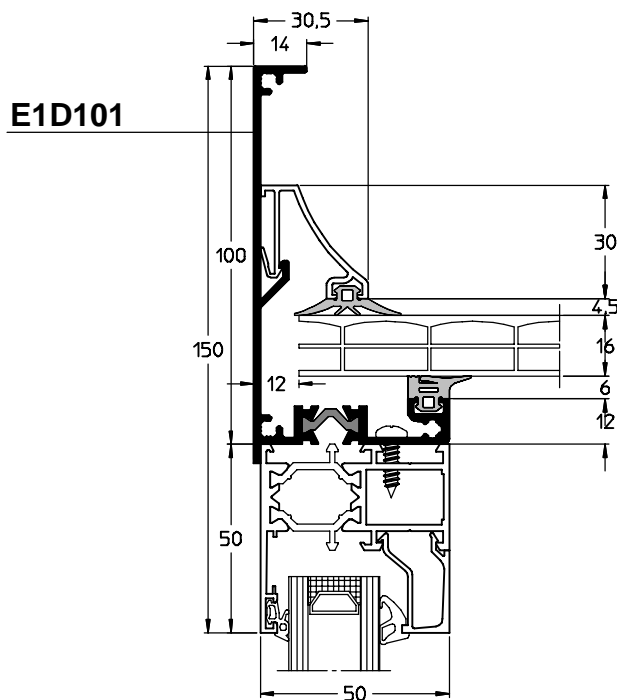

1. Combinaisons avec séries ouvrantes et coulissantes Eurosystem.
2. Gouttière thermique, gouttière et sablière enroulé ou à installer avec profilé en PVC dur.
3. Possibilité de renforcer la sablière, solution pour équerre réglable.
4. Finition de la rainure avec rehausse, disponible en plusieurs designs.
5. Joint continu en EPDM pour des pentes de 7° à 45°.
6. Profilé réglable thermique continu pour embout en PVC et support pour les chevrons de 100 en 130 mm avec réducteur à fixer par des clips.
7. Les chevrons de 100 et 130 mm peuvent être renforcés afin de permettre des pentes de toitures plus grandes. Débitage des chevrons à coupe droite. Fixations invisibles.
8. Finition décorative.
9. Profilé d'isolation en PVC dur, à fixer par des clips sur les supports.
10. Placement facile de:
 - Plaques d'acrylate ou de polycarbonate de 16, 25 ou 32 mm à l'aide de capots, fixation par des clips.
 - Double vitrage isolant, type et épaisseur selon standards à l'aide de capots, fixation par des vis.
11. Raccordement mural avec joint en EPDM invisible.
12. Application d'un joint EPDM 'moustache'. (co-extrusion silicone blanc)
13. Solution intégrée pour montage traverse.
14. Angle spécifique et support central pour montage et fixation menuiserie.

échelle : 50%

échelle : 50%

EDEN

COUPES

échelle : 50%

EDEN

COUPES

échelle : 50%

échelle : 50%

EDEN

COUPES

échelle : 50%

échelle : 50%

échelle : 50%

échelle : 50%

échelle : 50%