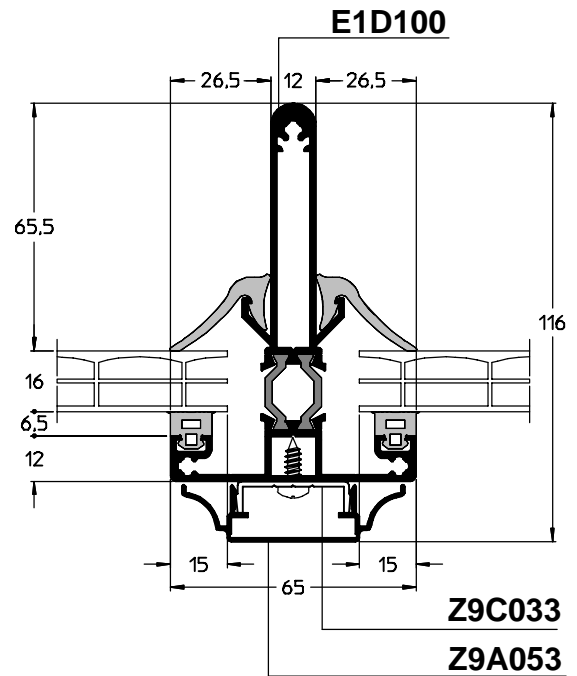

1. Combinaisons avec séries ouvrantes et coulissantes Eurosystem.
2. Gouttière thermique, gouttière et sablière enroulé ou à installer avec profilé en PVC dur.
3. Possibilité de renforcer la sablière, solution pour équerre réglable.
4. Finition de la rainure avec rehausse, disponible en plusieurs designs.
5. Joint continu en EPDM pour des pentes de 7° à 45°.
6. Profilé réglable thermique continu pour embout en PVC et support pour les chevrons de 100 en 130 mm avec réducteur à fixer par des clips.
7. Les chevrons de 100 et 130 mm peuvent être renforcés afin de permettre des pentes de toitures plus grandes. Débitage des chevrons à coupe droite. Fixations invisibles.
8. Finition décorative.
9. Profilé d'isolation en PVC dur, à fixer par des clips sur les supports.
10. Placement facile de:
 - Plaques d'acrylate ou de polycarbonate de 16, 25 ou 32 mm à l'aide de capots, fixation par des clips.
 - Double vitrage isolant, type et épaisseur selon standards à l'aide de capots, fixation par des vis.
11. Raccordement mural avec joint en EPDM invisible.
12. Application d'un joint EPDM 'moustache'. (co-extrusion silicone blanc)
13. Solution intégrée pour montage traverse.
14. Angle spécifique et support central pour montage et fixation menuiserie.

échelle : 50%

échelle : 50%

EDEN

COUPES

échelle : 50%

EDEN

COUPES

échelle : 50%

échelle : 50%

EDEN

COUPES

échelle : 50%

échelle : 50%

échelle : 50%

échelle : 50%

échelle : 50%