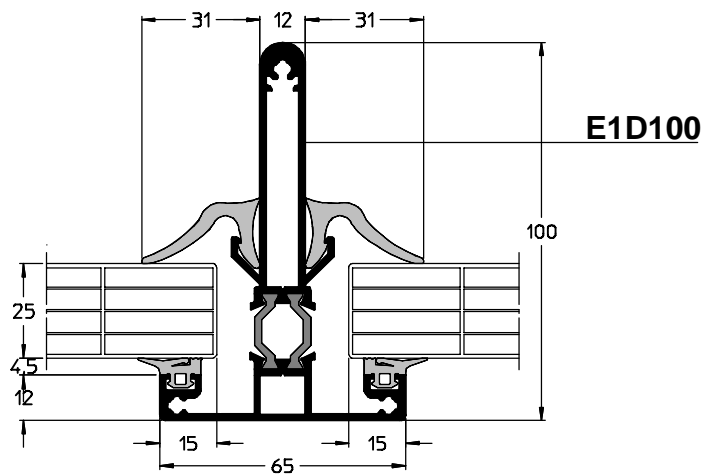

1. Combinaisons avec séries ouvrantes et coulissantes Eurosystem.
2. Gouttière thermique, gouttière et sablière enroulé ou à installer avec profilé en PVC dur.
3. Possibilité de renforcer la sablière, solution pour équerre réglable.
4. Finition de la rainure avec rehausse, disponible en plusieurs designs.
5. Joint continu en EPDM pour des pentes de 7° à 45°.
6. Profilé réglable thermique continu pour embout en PVC et support pour les chevrons de 100 en 130 mm avec réducteur à fixer par des clips.
7. Les chevrons de 100 et 130 mm peuvent être renforcés afin de permettre des pentes de toitures plus grandes. Débitage des chevrons à coupe droite. Fixations invisibles.
8. Finition décorative.
9. Profilé d'isolation en PVC dur, à fixer par des clips sur les supports.
10. Placement facile de:
 - Plaques d'acrylate ou de polycarbonate de 16, 25 ou 32 mm à l'aide de capots, fixation par des clips.
 - Double vitrage isolant, type et épaisseur selon standards à l'aide de capots, fixation par des vis.
11. Raccordement mural avec joint en EPDM invisible.
12. Application d'un joint EPDM 'moustache'. (co-extrusion silicone blanc)
13. Solution intégrée pour montage traverse.
14. Angle spécifique et support central pour montage et fixation menuiserie.

échelle : 50%

échelle : 50%

EDEN

COUPES

échelle : 50%

EDEN

COUPES

échelle : 50%

échelle : 50%

EDEN

COUPES

échelle : 50%

échelle : 50%

échelle : 50%

échelle : 50%

échelle : 50%